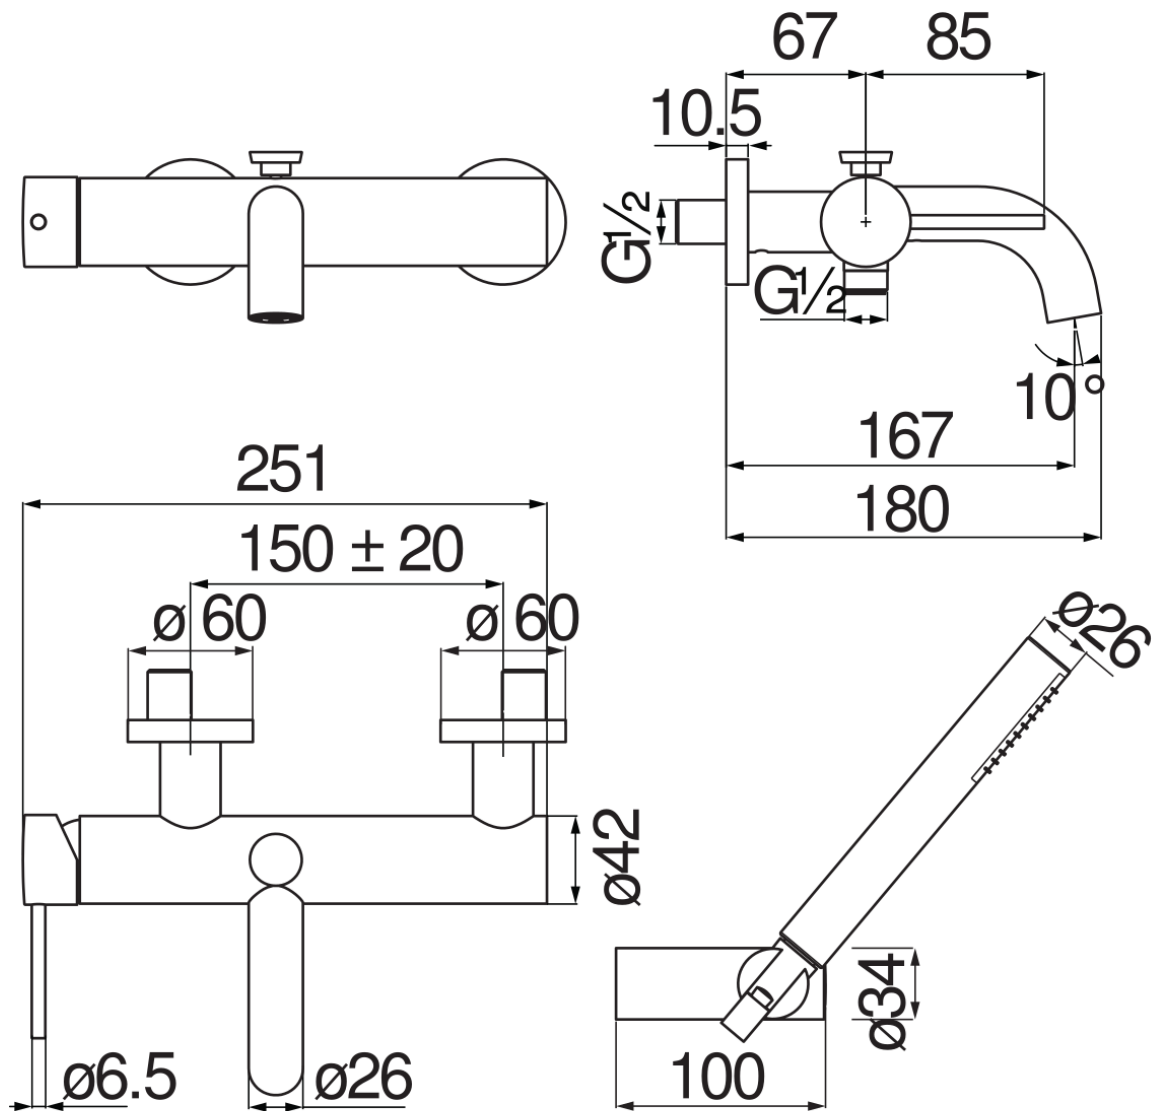

SPECIFICHE

Monocomando esterno con set doccia
Chrome
Aeratore anticalcare M 24 x 1
Deviatore con ritorno automatico
Supporto doccetta orientabile
Doccetta monogetto e flessibile 150 cm
Limitatore di portata con freno al 50%
Imballo: 37,1 x 23,7 x 11 cm / 0,009671 m³

DIAGRAMMA DI PORTATA: ACQUA CALDA/FREDDA

DIAGRAMMA DI PORTATA: ACQUA MISCELATA