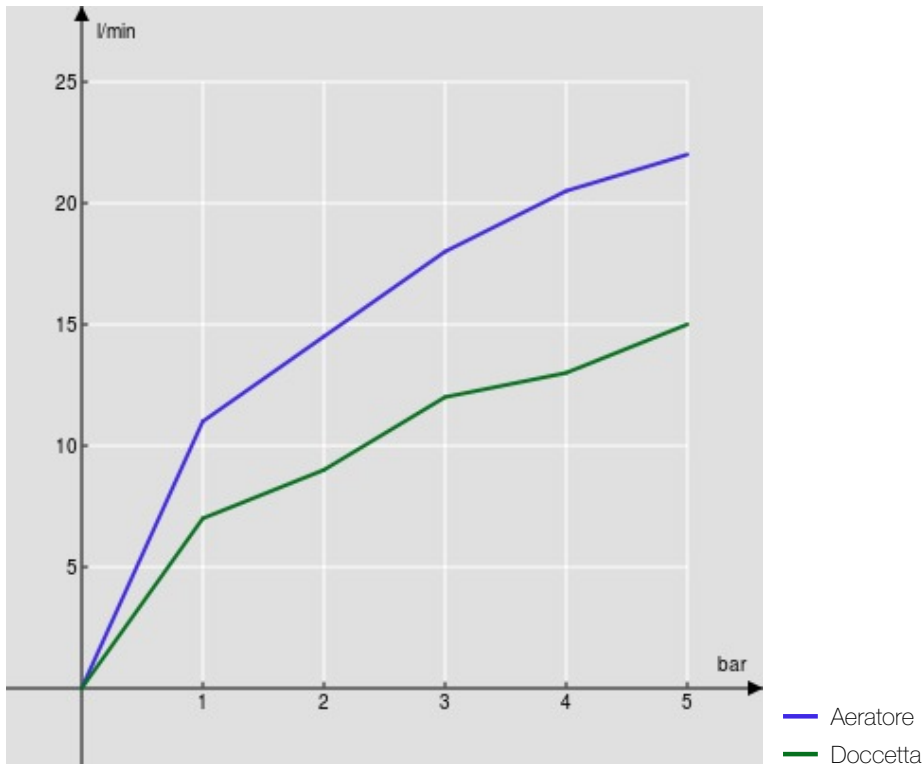

SPECIFICHE

Monocomando esterno con set doccia
Chrome
Aeratore anticalcare M 24 x 1
Deviatore con ritorno automatico
Supporto doccetta orientabile
Doccetta monogetto e flessibile 150 cm
Limitatore di portata con freno al 50%
Imballo: 37,1 x 23,7 x 11 cm / 0,009671 m³

DIAGRAMMA DI PORTATA: ACQUA CALDA/FREDDA

DIAGRAMMA DI PORTATA: ACQUA MISCELATA